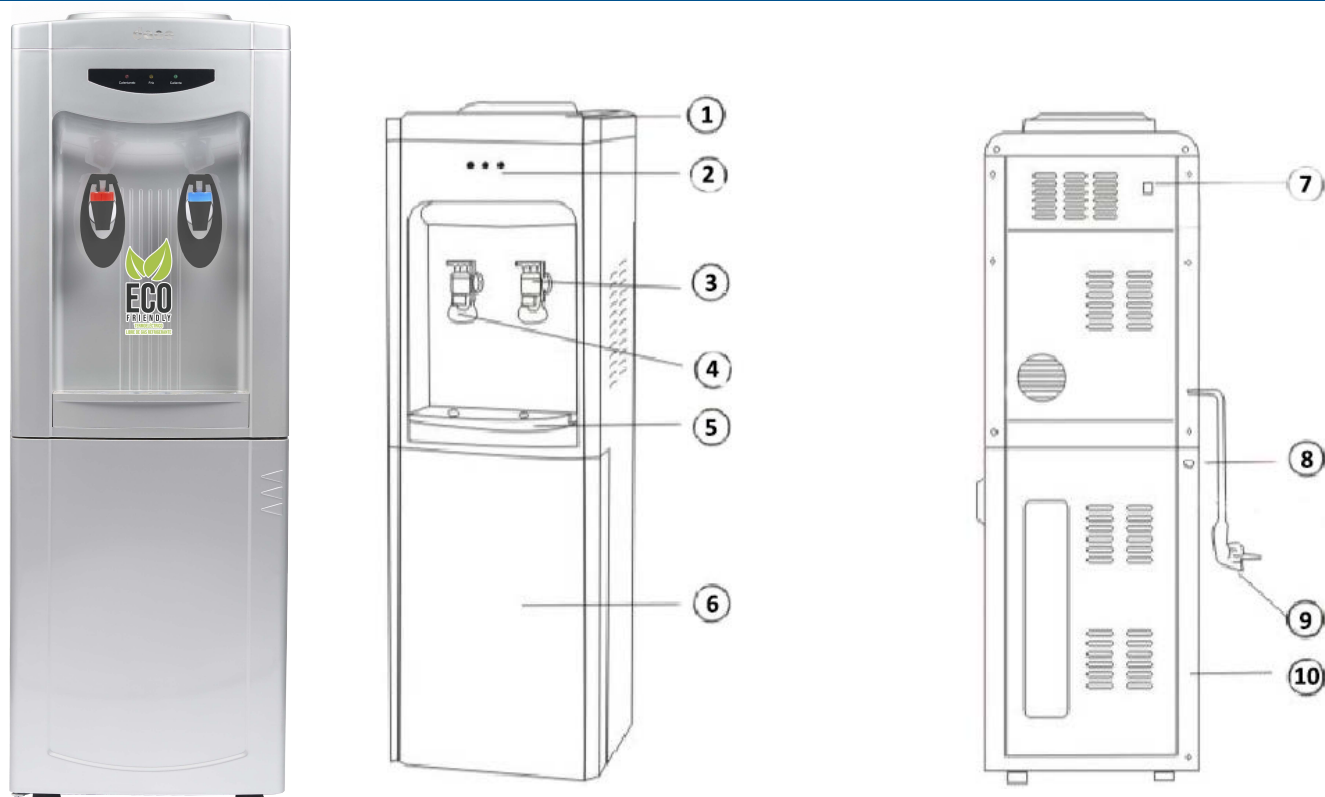

## Dispensador de agua Piso Carga Superior

Modelo: EAPT01

1	Receptáculo para garrafón	6	Puerta del gabinete
2	Indicador de luz LED	7	Interruptores de agua caliente y fría
3	Llave de agua fría	8	Tapón de drenado de agua fría
4	Llave de agua caliente	9	Tapón de drenado de agua caliente
5	Bandeja de goteo	10	Cable de alimentación

### Especificaciones técnicas

Modelo	EAPT01
Voltaje-Frecuencia	127V-60Hz
Potencia de calentamiento	500W
Potencia de enfriamiento	65W
Capacidad de calentamiento del agua	1.4 L/h
Capacidad de enfriamiento del agua	1.2 L/h
Prevención de choque eléctrico	Tipo I